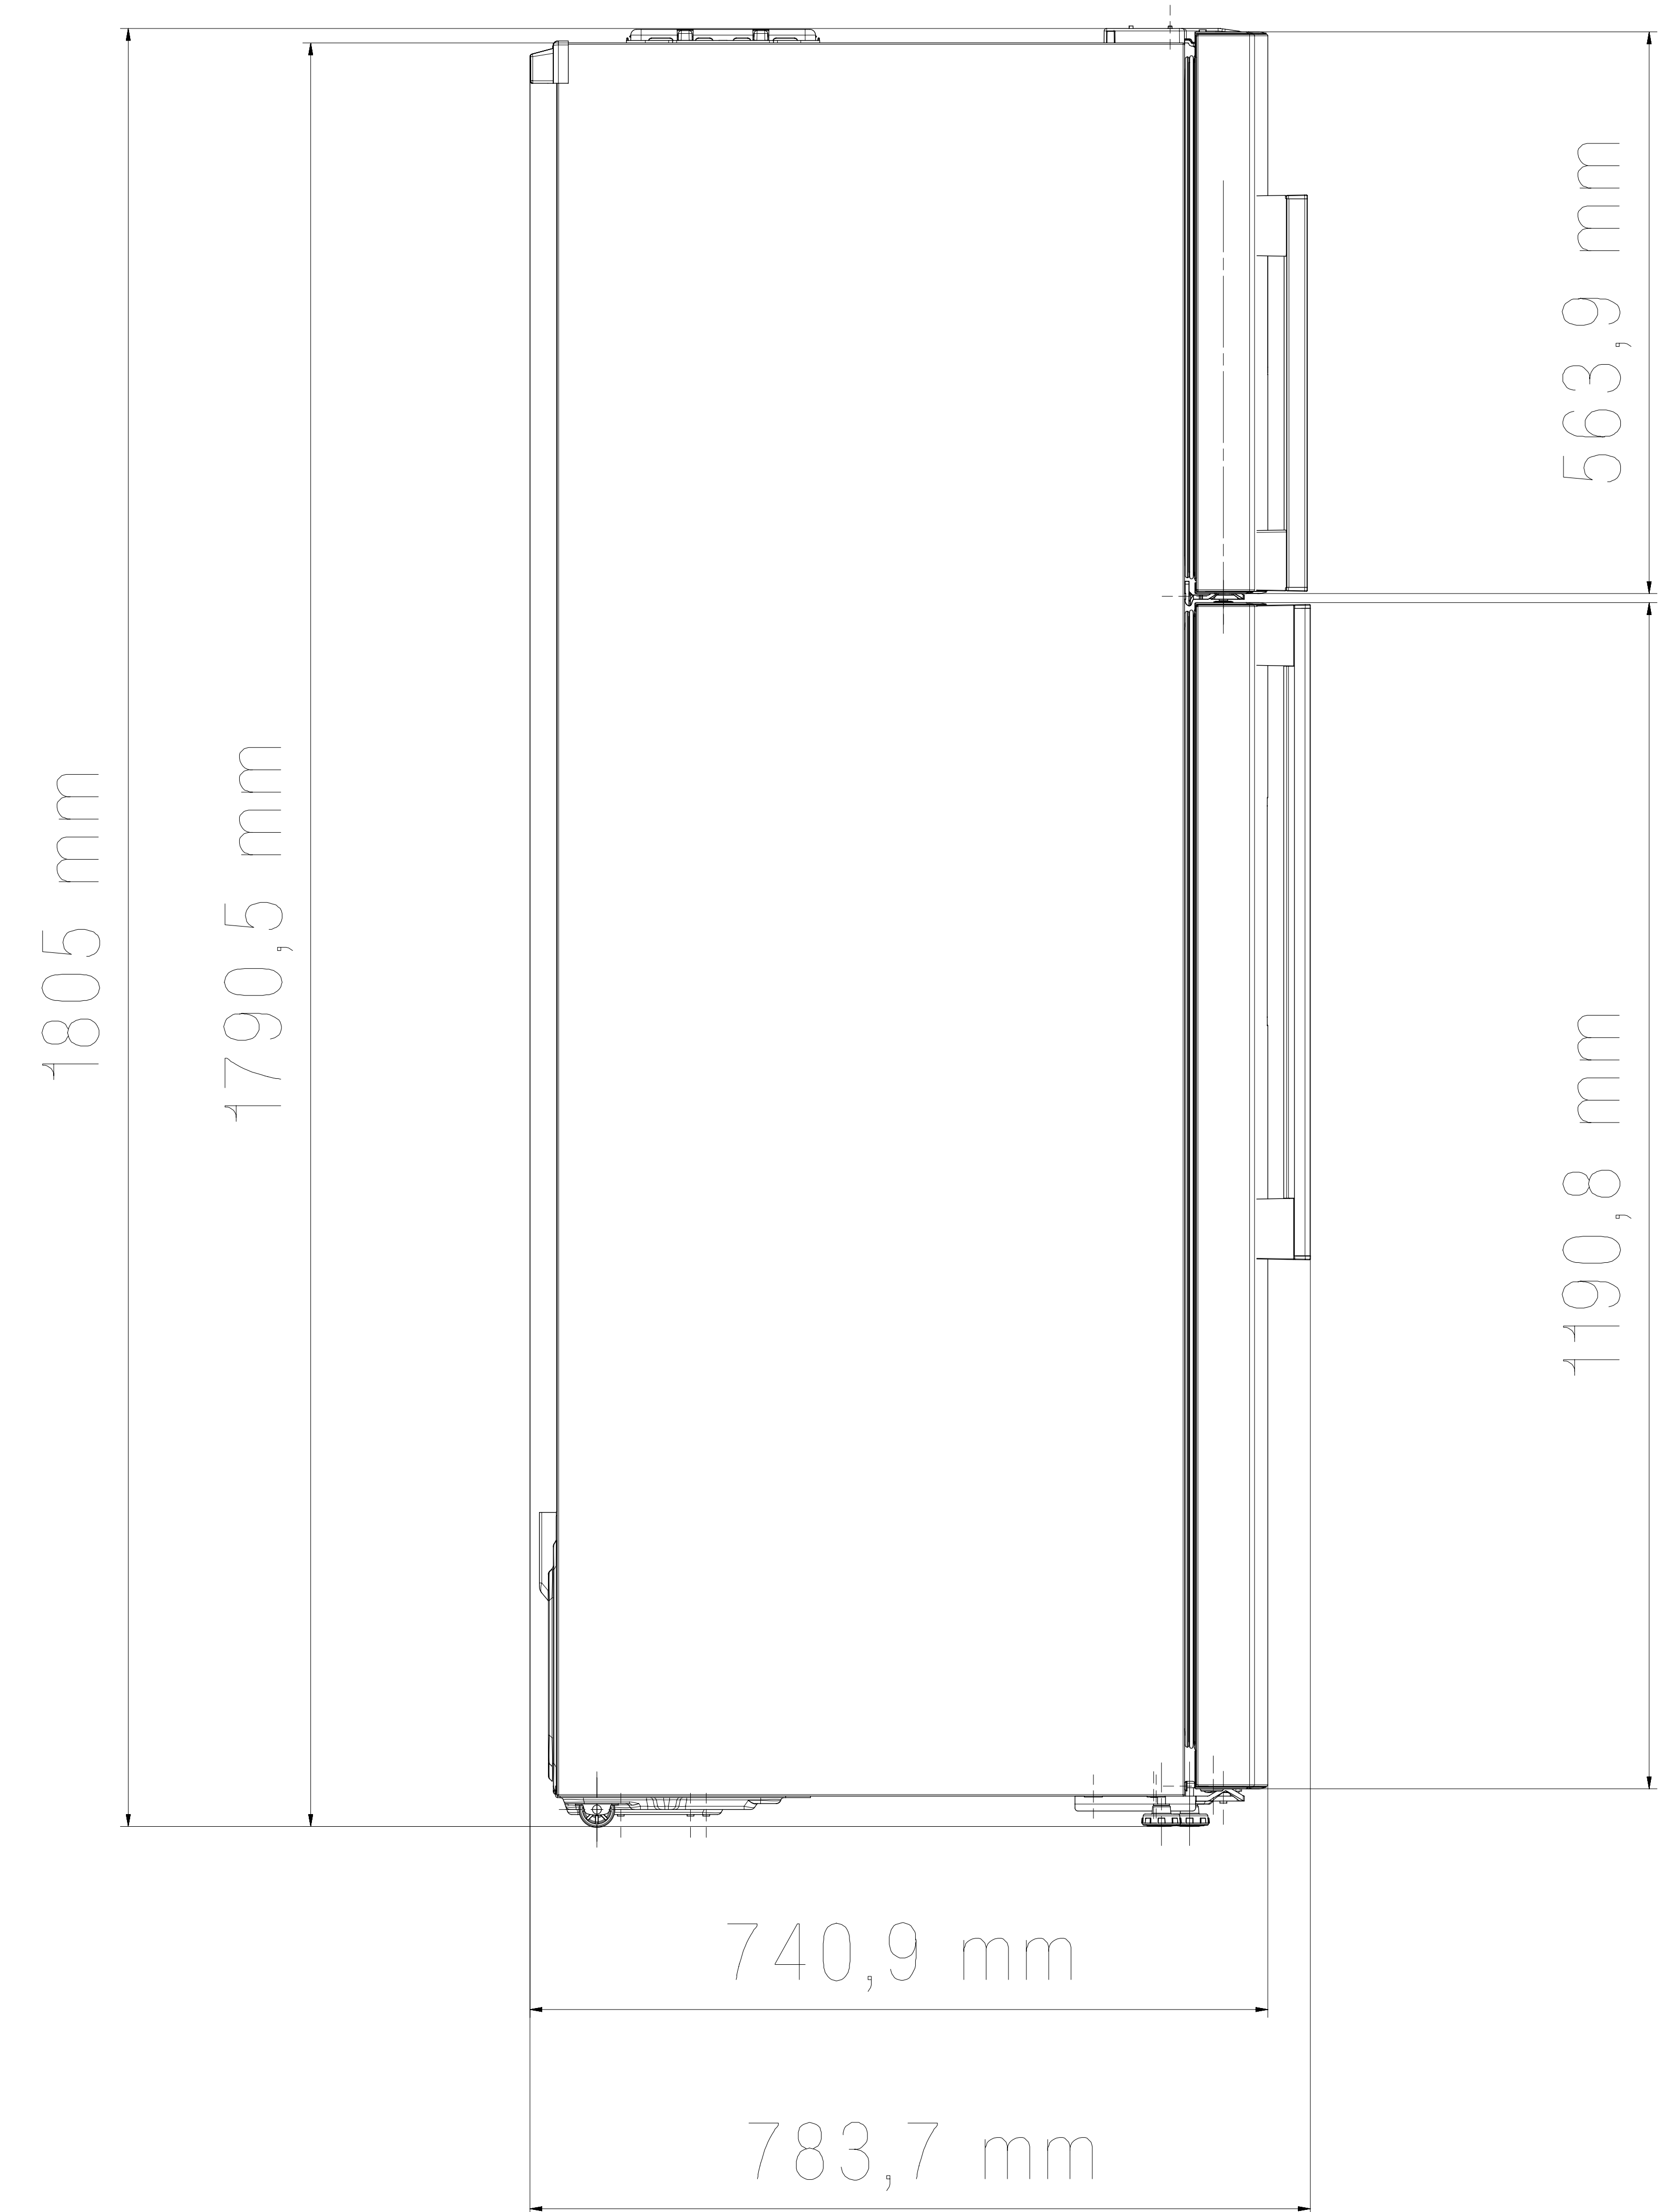

D84611NE 7285141494

02/01		arçelik		MALZEME/MATERIAL	
TARİH	İSİM	MALZEME NO			
TAŞIRIM		PARÇA/GRUP ADI	7285141494 D84611NE		
ÇİZİM		PARÇA/GRUP/PARÇA NUMARASI			
KONTROL		ÖLÇEK	AR-000000798126 / 001		
ONAY		YERİNE GEÇTİ	AO		
TOLERANS					
Verilmeyen Ölçü (DIN)					
TIP	D	6	D.T.NO	TARİH	D.YAPANI
					ONAY