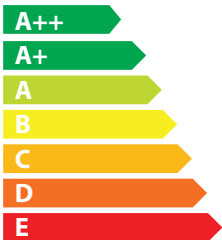

# ENERG

енергия · ενεργεια

**Beko**

**B43L 8752 5S**

ENERGI  
ENERGIA · ЕНЕРГИЯ  
ΕΝΕΡΓΕΙΑ · ENERGIJA  
ENERGY · ENERGIE  
ENERGI

**99.1**  
Watt

**145**  
kWh/Annum

**108**  
cm